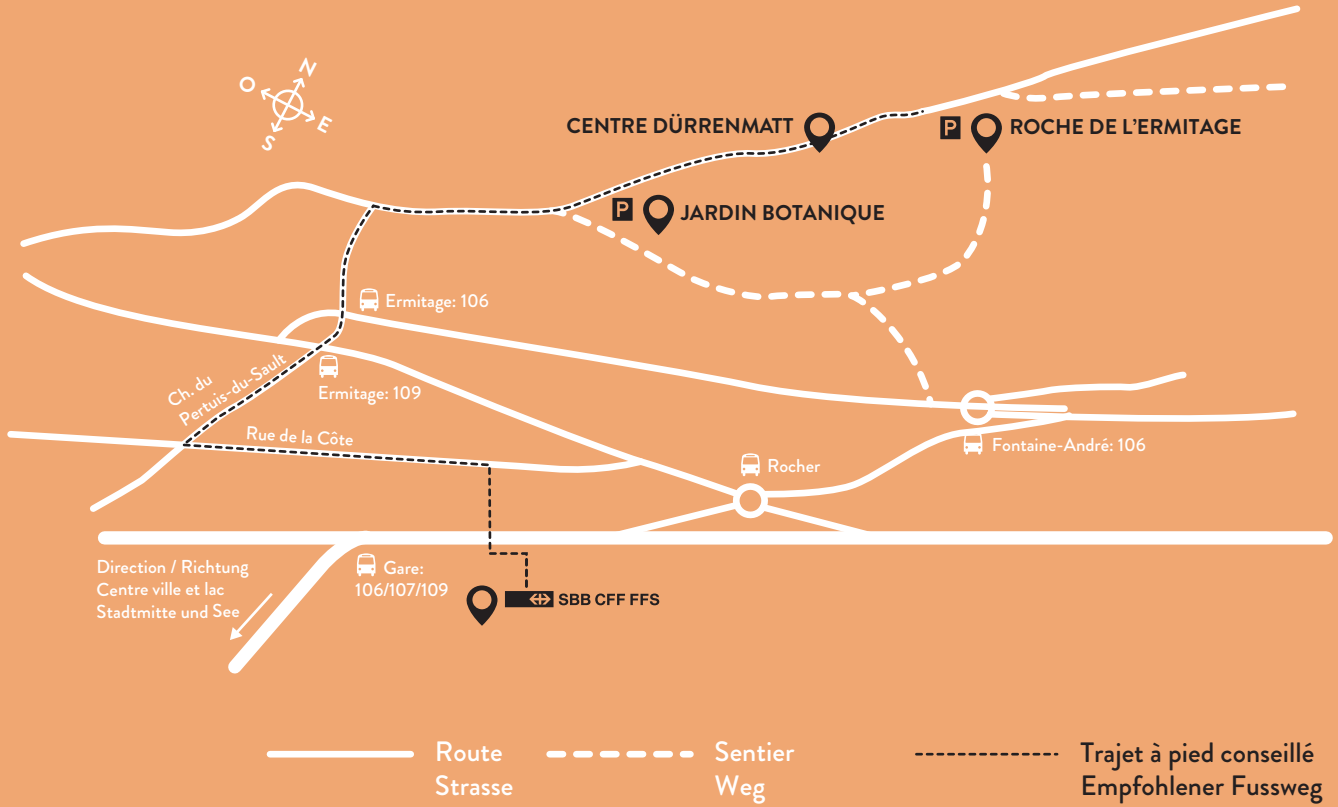

TRAJET PIED

TRAJET CAR

Route Strasse

Sentier Weg

Trajet en car
Route mit dem bus

TRAJET VOITURE

CENTRE DÜRRENMATT

P ROCHE DE L'ERMITAGE

P JARDIN BOTANIQUE

 Ermitage: 106

 Ermitage: 109

 Rocher

 Fontaine-André: 106

 Gare: 106/107/109

Direction / Richtung
Centre ville et lac
Stadtmitte und See

 Route
Strasse

 Sentier
Weg

 Trajet conseillé en voiture
Empfohlene Route mit dem Auto