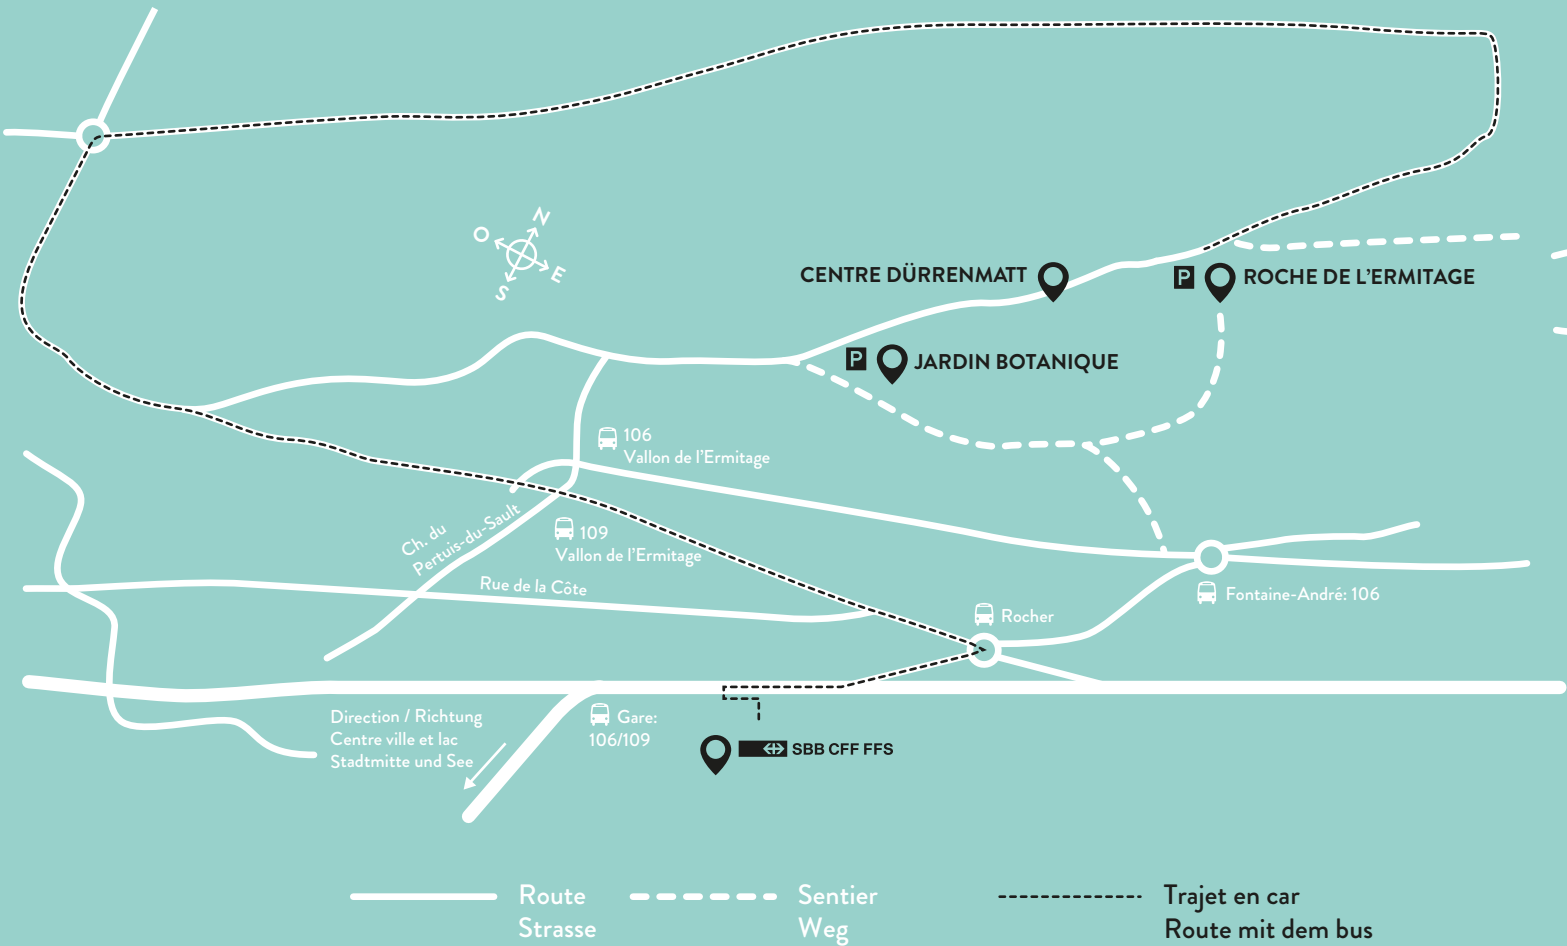

# TRAJET PIED

# TRAJET CAR

# TRAJET VOITURE

CENTRE DÜRRENMATT

**P** ROCHE DE L'ERMITAGE

**P** JARDIN BOTANIQUE

 106  
Vallon de l'Ermitage

 109  
Vallon de l'Ermitage

Ch. du  
Pertuis-du-Sault

Rue de la Côte

 Rocher

 Fontaine-André: 106

Direction / Richtung  
Centre ville et lac  
Stadtmitte und See

 Gare:  
106/109

 Route  
Strasse

 Sentier  
Weg

 Trajet conseillé en voiture  
Empfohlene Route mit dem Auto