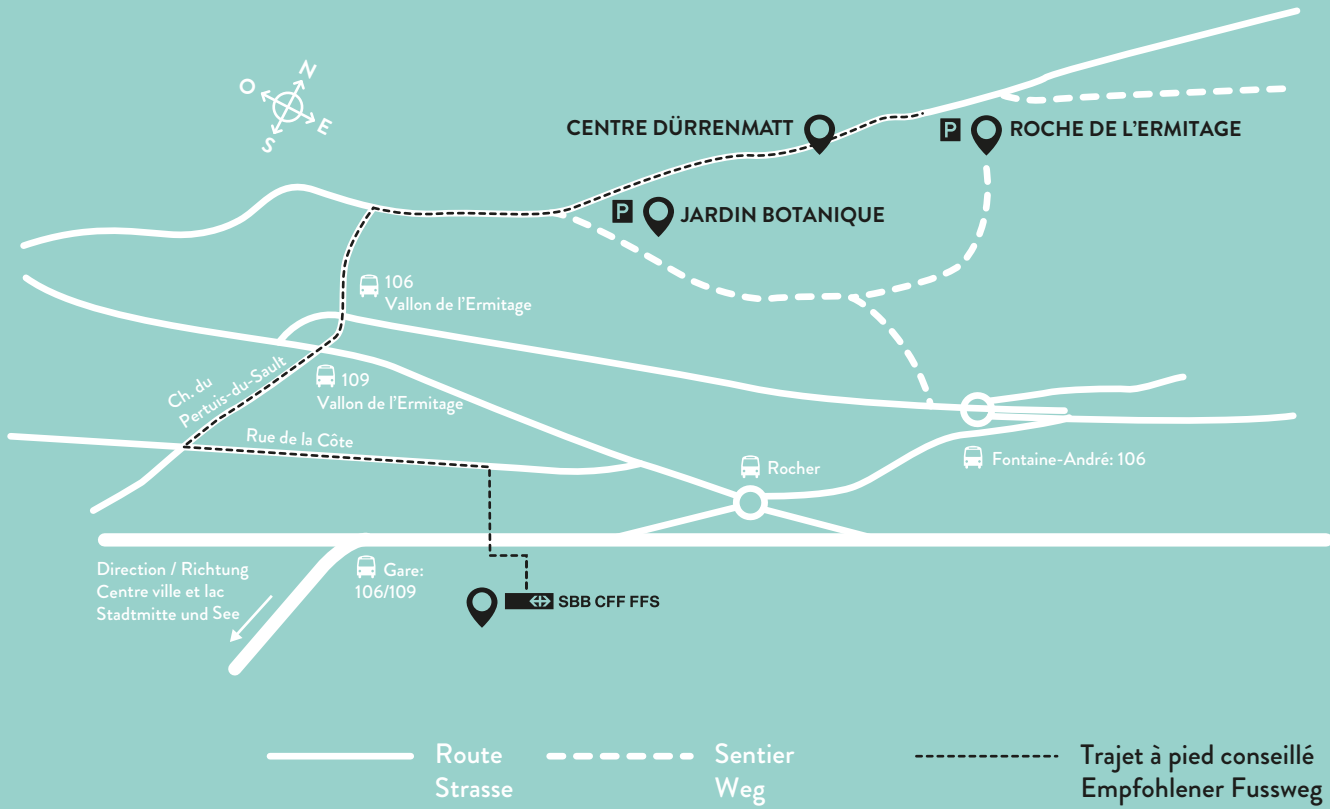

# TRAJET PIED

# TRAJET CAR

# TRAJET VOITURE

CENTRE DÜRRENMATT

**P** ROCHE DE L'ERMITAGE

**P** JARDIN BOTANIQUE

 106  
Vallon de l'Ermitage

 109  
Vallon de l'Ermitage

Ch. du  
Pertuis-du-Sault

Rue de la Côte

 Rocher

 Fontaine-André: 106

Direction / Richtung  
Centre ville et lac  
Stadtmitte und See

 Gare:  
106/109

 Route  
Strasse

 Sentier  
Weg

 Trajet conseillé en voiture  
Empfohlene Route mit dem Auto