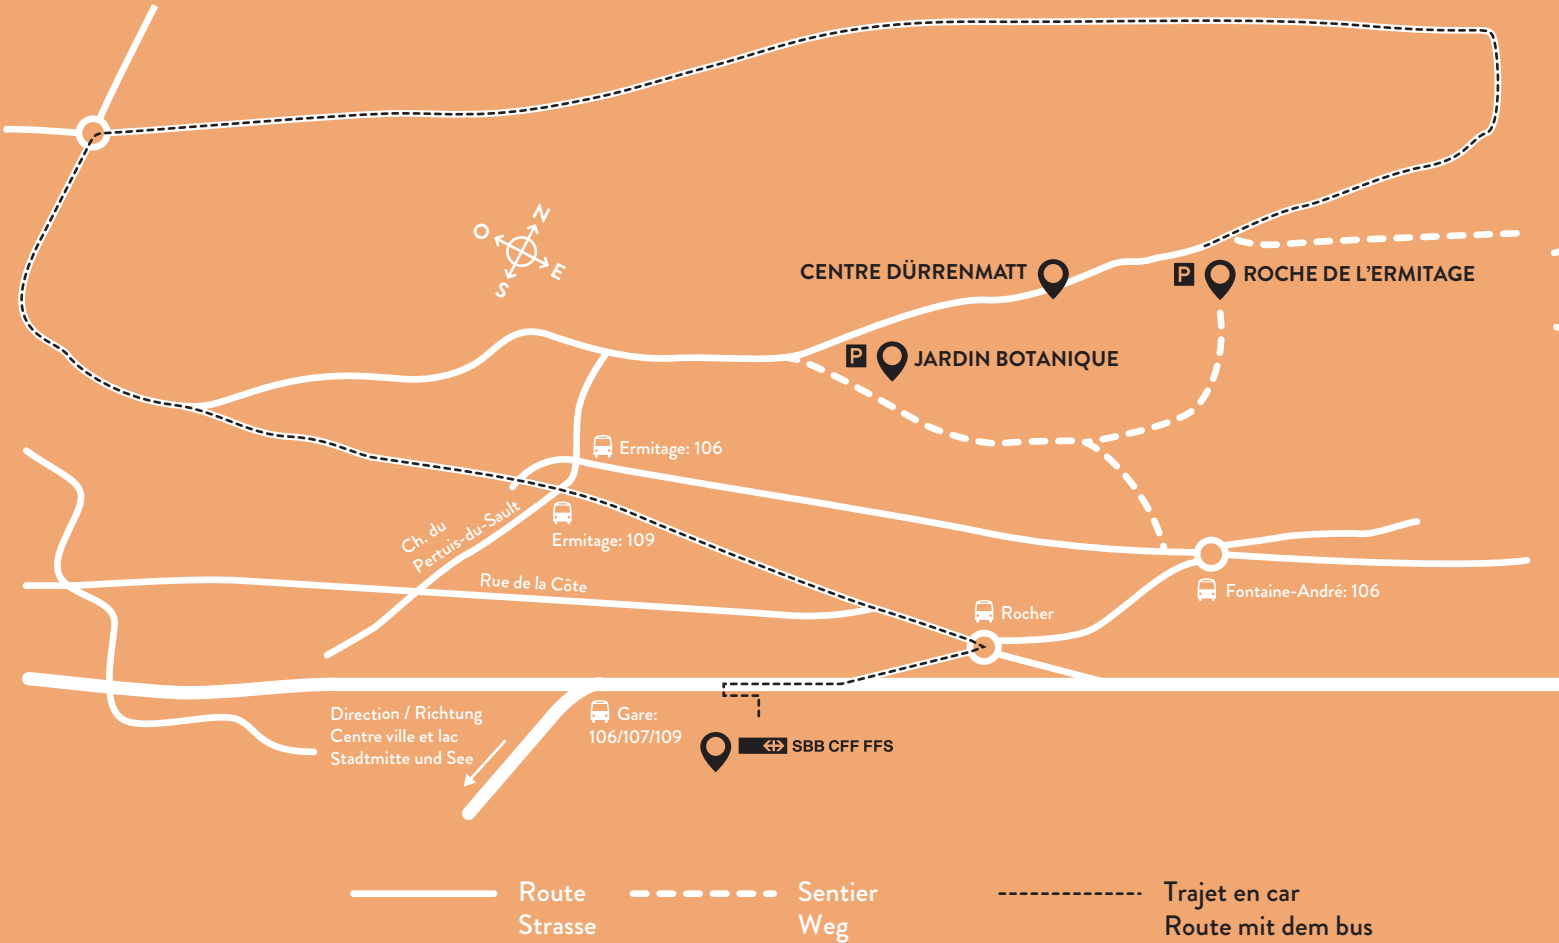

TRAJET PIED

TRAJET CAR

Route Strasse

Sentier Weg

Trajet en car
Route mit dem bus

TRAJET VOITURE

CENTRE DÜRRENMATT

P ROCHE DE L'ERMITAGE

P JARDIN BOTANIQUE

 Ermitage: 106

 Ermitage: 109

 Rocher

 Fontaine-André: 106

 Gare: 106/107/109

Direction / Richtung
Centre ville et lac
Stadtmitte und See

 Route
Strasse

 Sentier
Weg

 Trajet conseillé en voiture
Empfohlene Route mit dem Auto